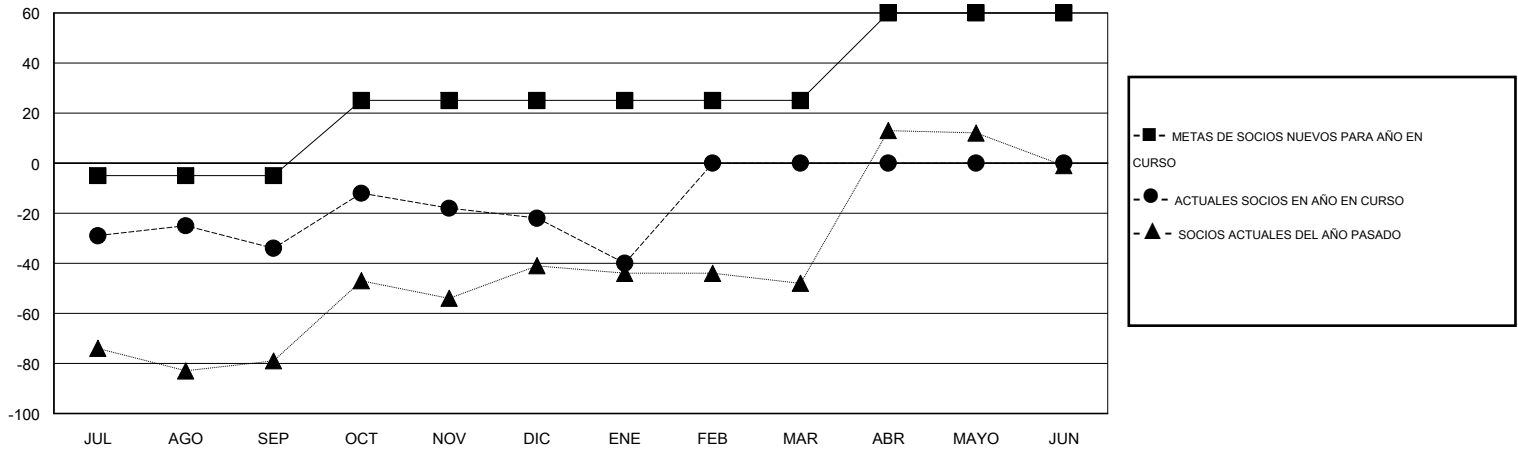

# MONTHLY MEMBERSHIP PROGRESS REPORT

District S 2

Results as of: 1/31/2016

GMT: Pedro Marrello

UBICACIÓN BOLIVIA

GMT DE AE 3

Clubes					socios				
RESULTADOS DE 2015-2016					RESULTADOS DE 2015-2016				
TRIMESTRE	META DE CLUBES NUEVOS	NUEVOS CLUBES	CLUBES DADOS DE BAJA	GANANCIA/PÉRDIDA NETA	TRIMESTRE	META DE SOCIOS NUEVOS	SOCIOS FUNDADORES Y SOCIOS AÑADIDOS	SOCIOS DADOS DE BAJA	GANANCIA/PÉRDIDA NETA
JUL/AGO/SEP	0	0	0	0	JUL/AGO/SEP	-5	37	71	-34
OCT/NOV/DIC	1	0	0	0	OCT/NOV/DIC	30	33	21	12
ENE/FEB/MAR	0	0	0	0	ENE/FEB/MAR	0	1	19	-18
ABR/MAYO/JUN	1	0	0	0	ABR/MAYO/JUN	35	0	0	0

METAS Y CIFRA ACUMULATIVA DE CLUBES NUEVOS

METAS Y CIFRA ACUMULATIVA DE SOCIOS

CLUBES DADOS DE BAJA: 0	21 CLUBS OF 40 AÑADIERON 1 O MÁS SOCIOS NUEVOS	<u>DISTRIBUCIÓN POR SEXO</u>
		MASCULINO 500 (61.05%)
		FEMENINO 319 (38.95%)
<u>SOCIOS DADOS DE BAJA</u>	<a href="#">CLIC AQUÍ PARA DATOS DE SALUD DE CLUB</a>	SOCIOS EN UNIDAD FAMILIAR 179
FALLECIDOS 1		CABEZA DE FAMILIA 74
CLUB CANCELADO 0		NO ES CABEZA DE FAMILIA 105
OTRO 110		
<b>TOTAL 111</b>		