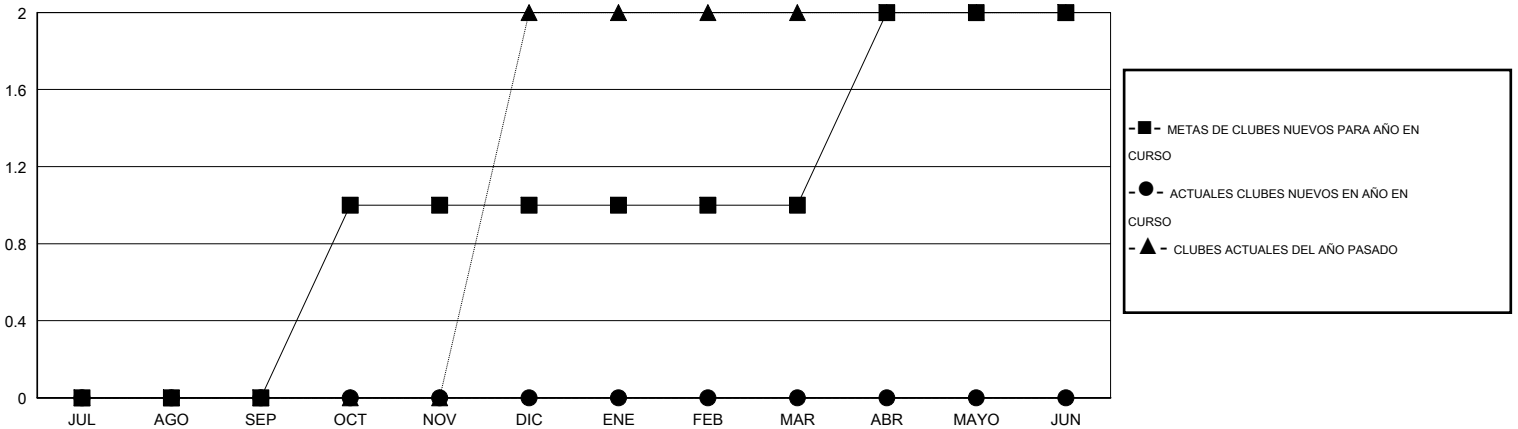

# MONTHLY MEMBERSHIP PROGRESS REPORT

District S 2

Results as of: 1/31/2016

GMT: Pedro Marrello

UBICACIÓN BOLIVIA

GMT DE AE 3

Clubes					socios				
RESULTADOS DE 2015-2016					RESULTADOS DE 2015-2016				
TRIMESTRE	META DE CLUBES NUEVOS	NUEVOS CLUBES	CLUBES DADOS DE BAJA	GANANCIA/PÉRDIDA NETA	TRIMESTRE	META DE SOCIOS NUEVOS	SOCIOS FUNDADORES Y SOCIOS AÑADIDOS	SOCIOS DADOS DE BAJA	GANANCIA/PÉRDIDA NETA
JUL/AGO/SEP	0	0	0	0	JUL/AGO/SEP	-5	37	71	-34
OCT/NOV/DIC	1	0	0	0	OCT/NOV/DIC	30	33	21	12
ENE/FEB/MAR	0	0	0	0	ENE/FEB/MAR	0	1	19	-18
ABR/MAYO/JUN	1	0	0	0	ABR/MAYO/JUN	35	0	0	0

METAS Y CIFRA ACUMULATIVA DE CLUBES NUEVOS

METAS Y CIFRA ACUMULATIVA DE SOCIOS

CLUBES DADOS DE BAJA: 0	21 CLUBS OF 40 AÑADIERON 1 O MÁS SOCIOS NUEVOS	<u>DISTRIBUCIÓN POR SEXO</u>
		MASCULINO 500 (61.05%)
		FEMENINO 319 (38.95%)
<u>SOCIOS DADOS DE BAJA</u>	<a href="#">CLIC AQUÍ PARA DATOS DE SALUD DE CLUB</a>	SOCIOS EN UNIDAD FAMILIAR 179
FALLECIDOS 1		CABEZA DE FAMILIA 74
CLUB CANCELADO 0		NO ES CABEZA DE FAMILIA 105
OTRO 110		
<b>TOTAL 111</b>		